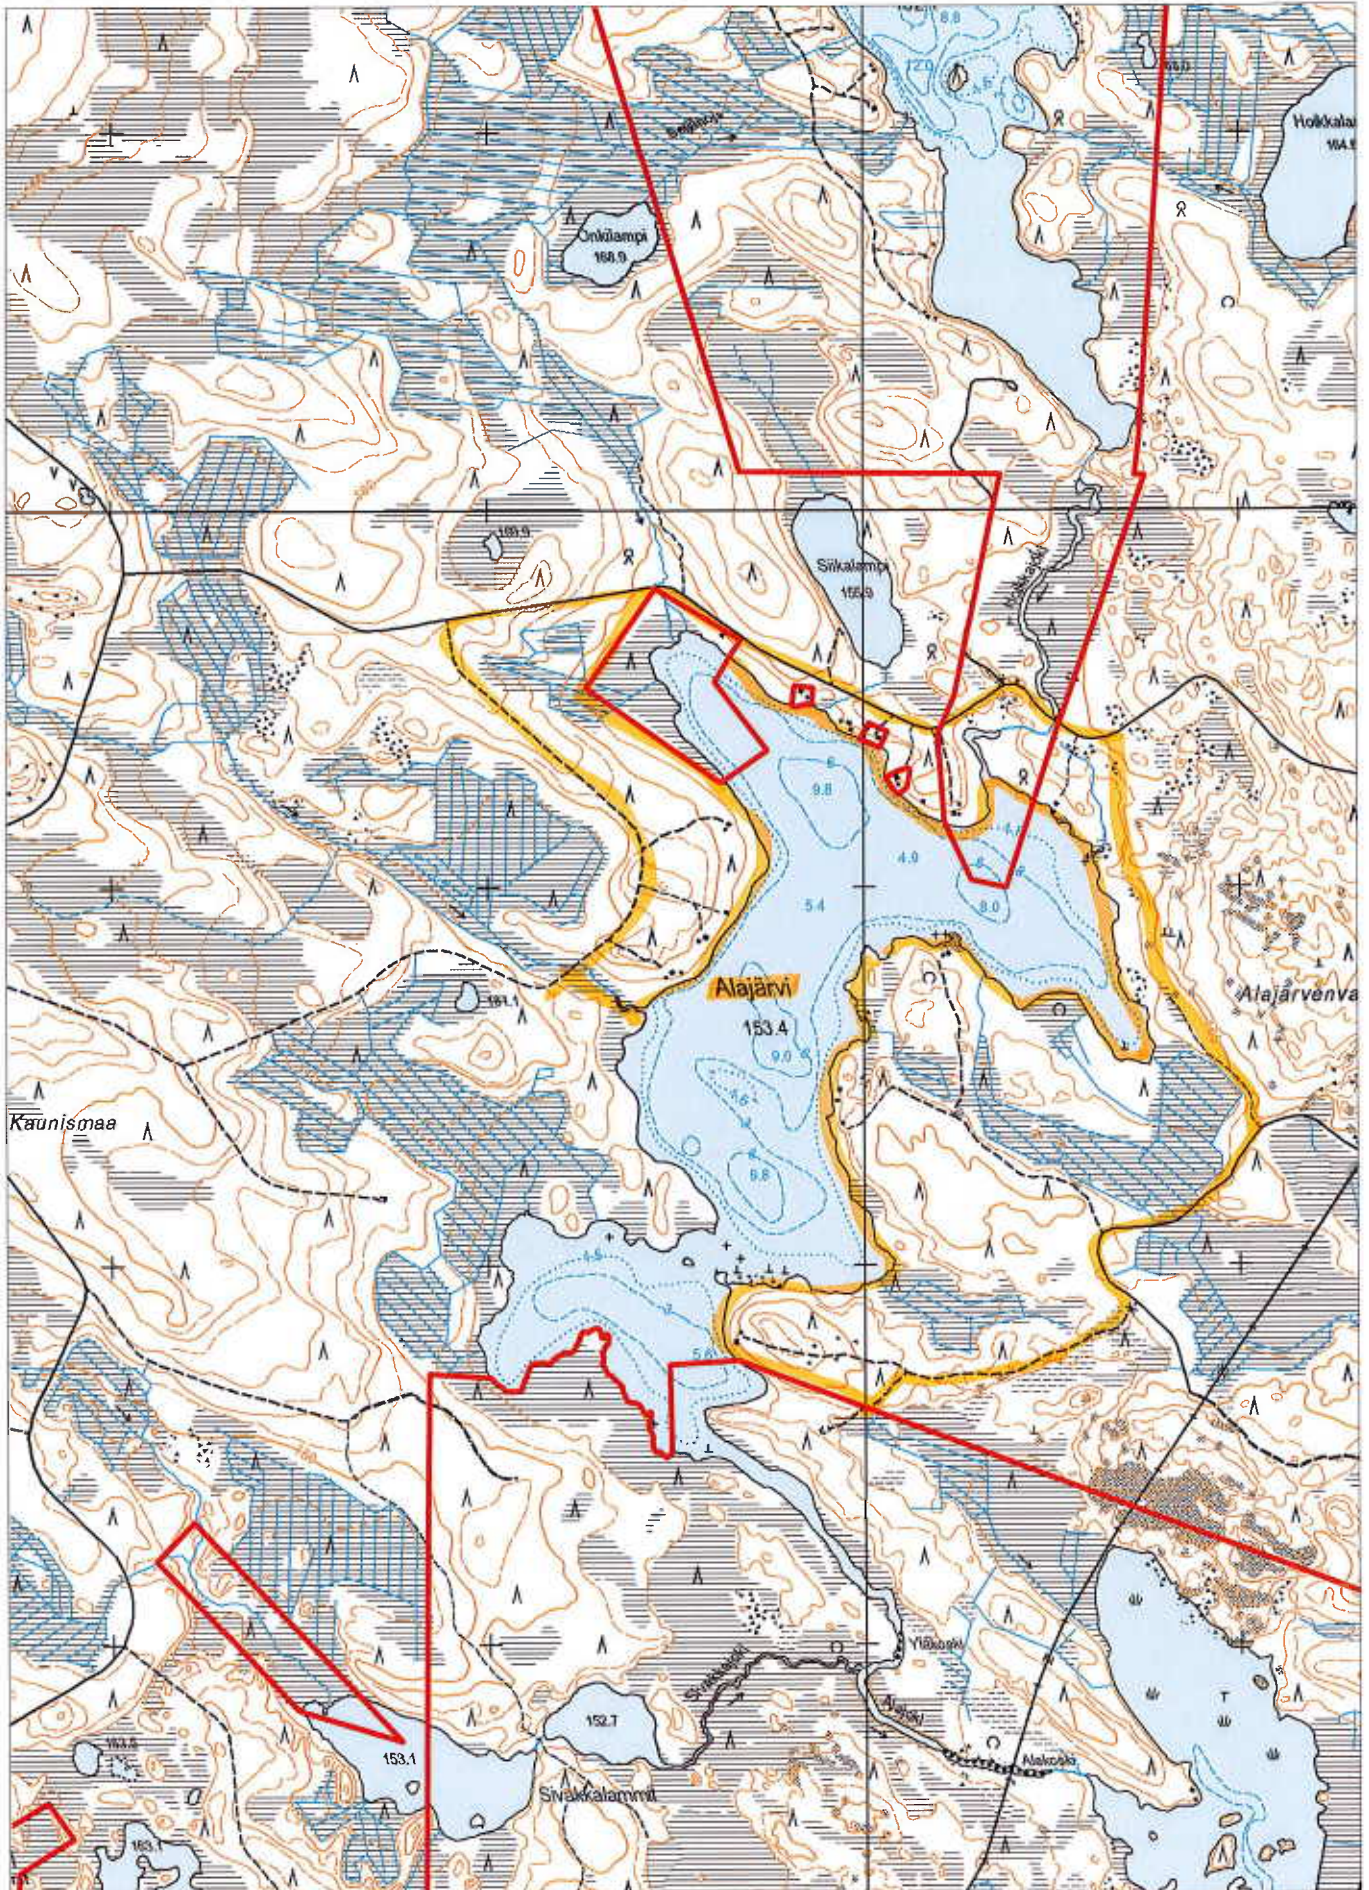

Kemijärven yhteismetsä
Vapaudenkatu 8 A 4
98100 Kemijärvi

Kemijärven Yhteismetsä
Kunta: 320 Kemijärvi
Kylä: 874
Tila: 1:0 Yhteismetsä

METSÄSUUNNITELMAKARTTA
30.04.2015
Ms: 320 269 001 42211,4 ha

© Maanmittauslaitos, lupa nro MYY/105/07-V

Kp: 505521, 7384837 Karttalehti: T5122L

1:20000