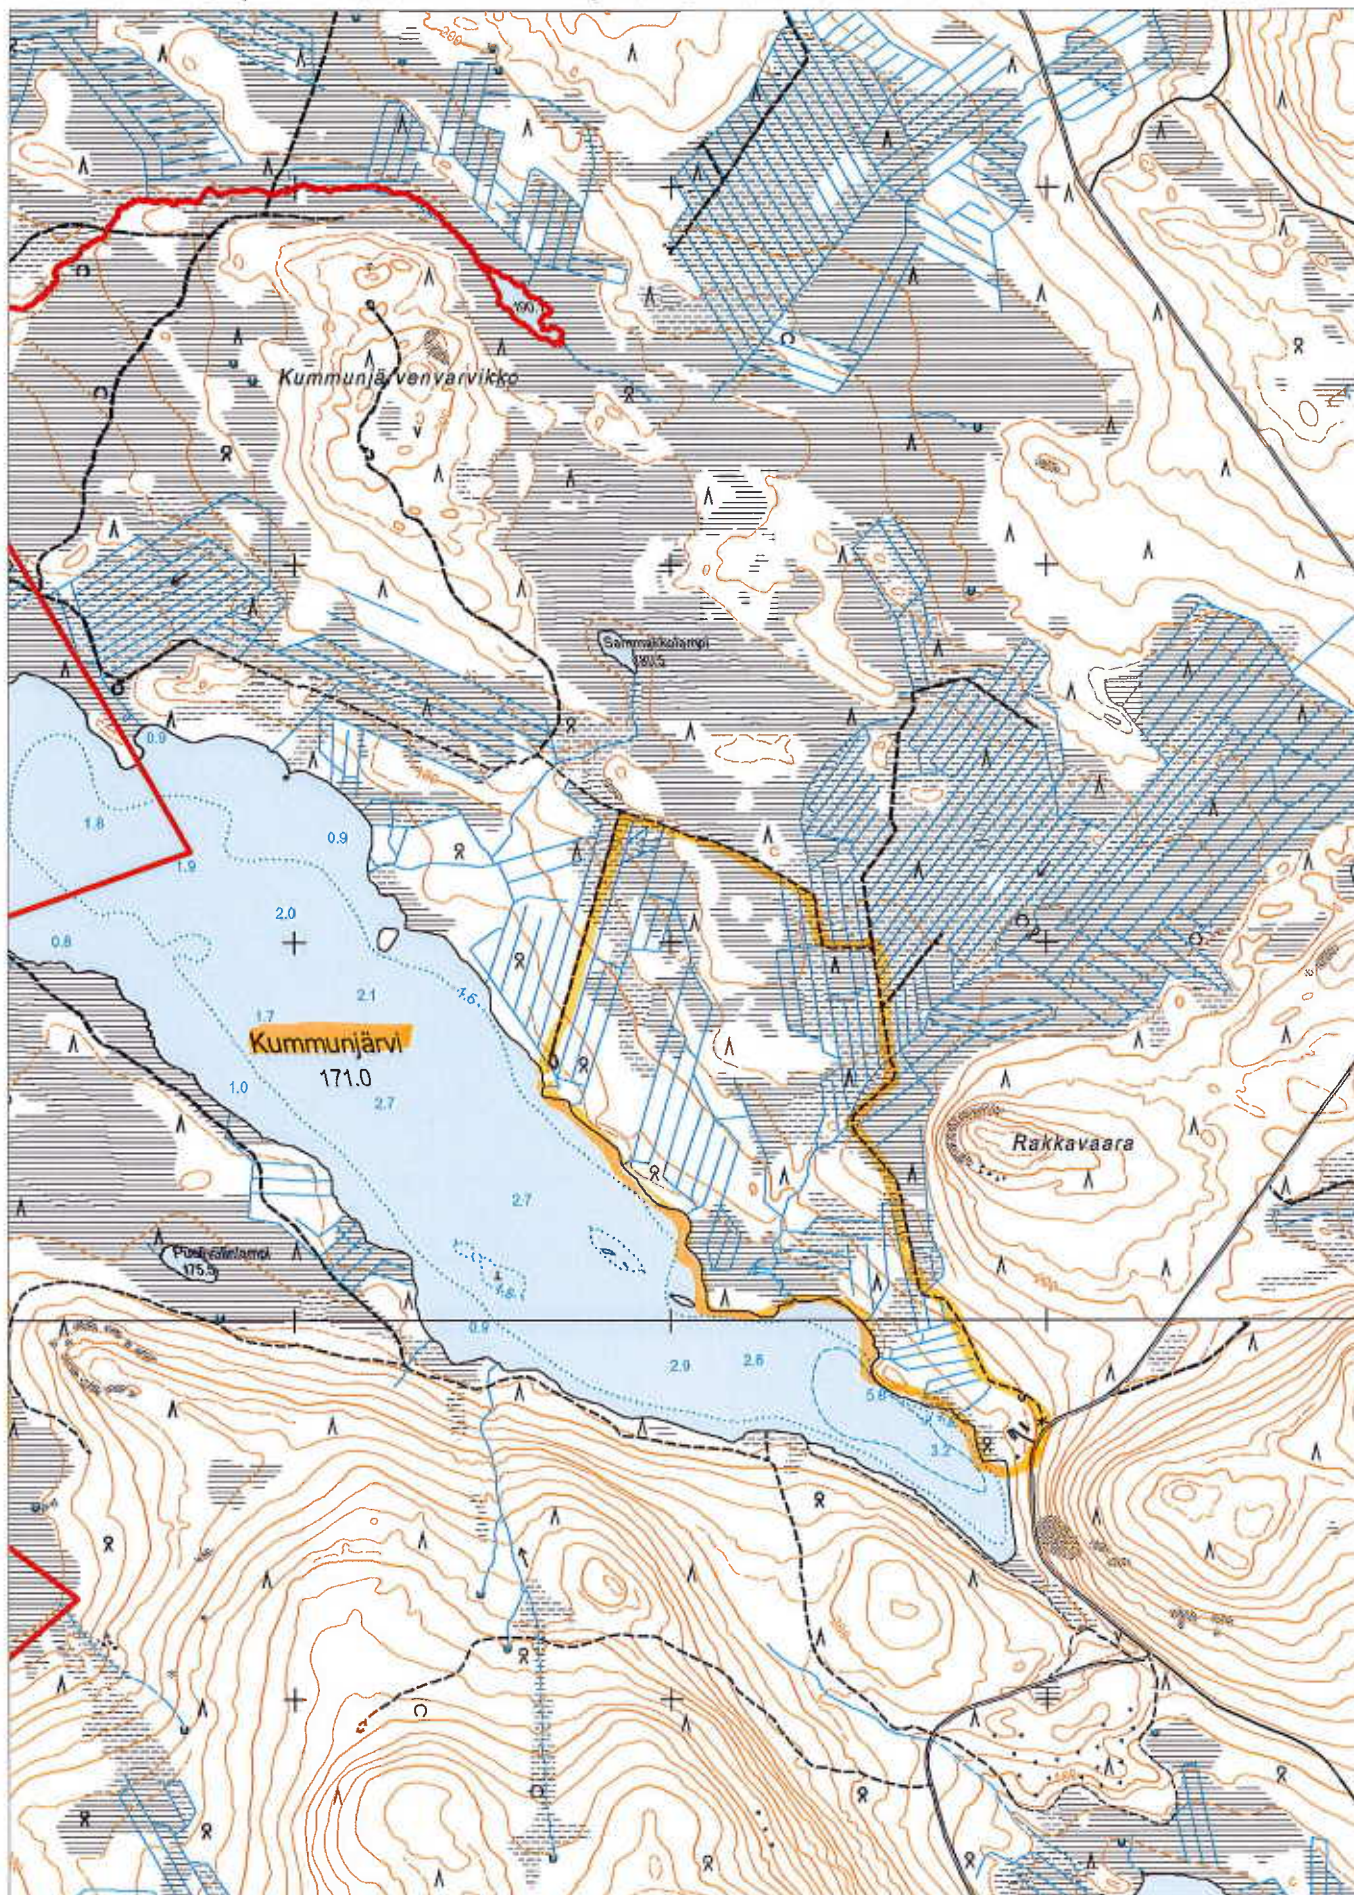

Kemijärven yhteismetsä
Vapaudenkatu 8 A 4
98100 Kemijärvi

Kemijärven Yhteismetsä
Kunta: 320 Kemijärvi
Kylä: 874
Tila: 1:0 Yhteismetsä

TILAKARTTA
30.04.2015

Rauhoitusalue

© Maanmittauslaitos, lupa nro MYY/105/07-V

Kp: 538042, 7404971 Karttalehti: T5214R

1:20000

Kemijärven yhteismetsä
Vapaudenkatu 8 A 4
98100 Kemijärvi

Kemijärven Yhteismetsä
Kunta: 320 Kemijärvi
Kylä: 874
Tila: 1:0 Yhteismetsä

METSÄSUUNNITELMAKARTTA
30.04.2015
Ms: 320 269 001 42211,4 ha

METSÄSUUNNITELMAKARTTA

30.04.2015

Ms: 320 269 001

42211,4 ha

© Maanmittauslaitos, lupa nro MYY/105/07-V

Kp: 505909, 7390737 Karttalehti: T5211L

1:20000